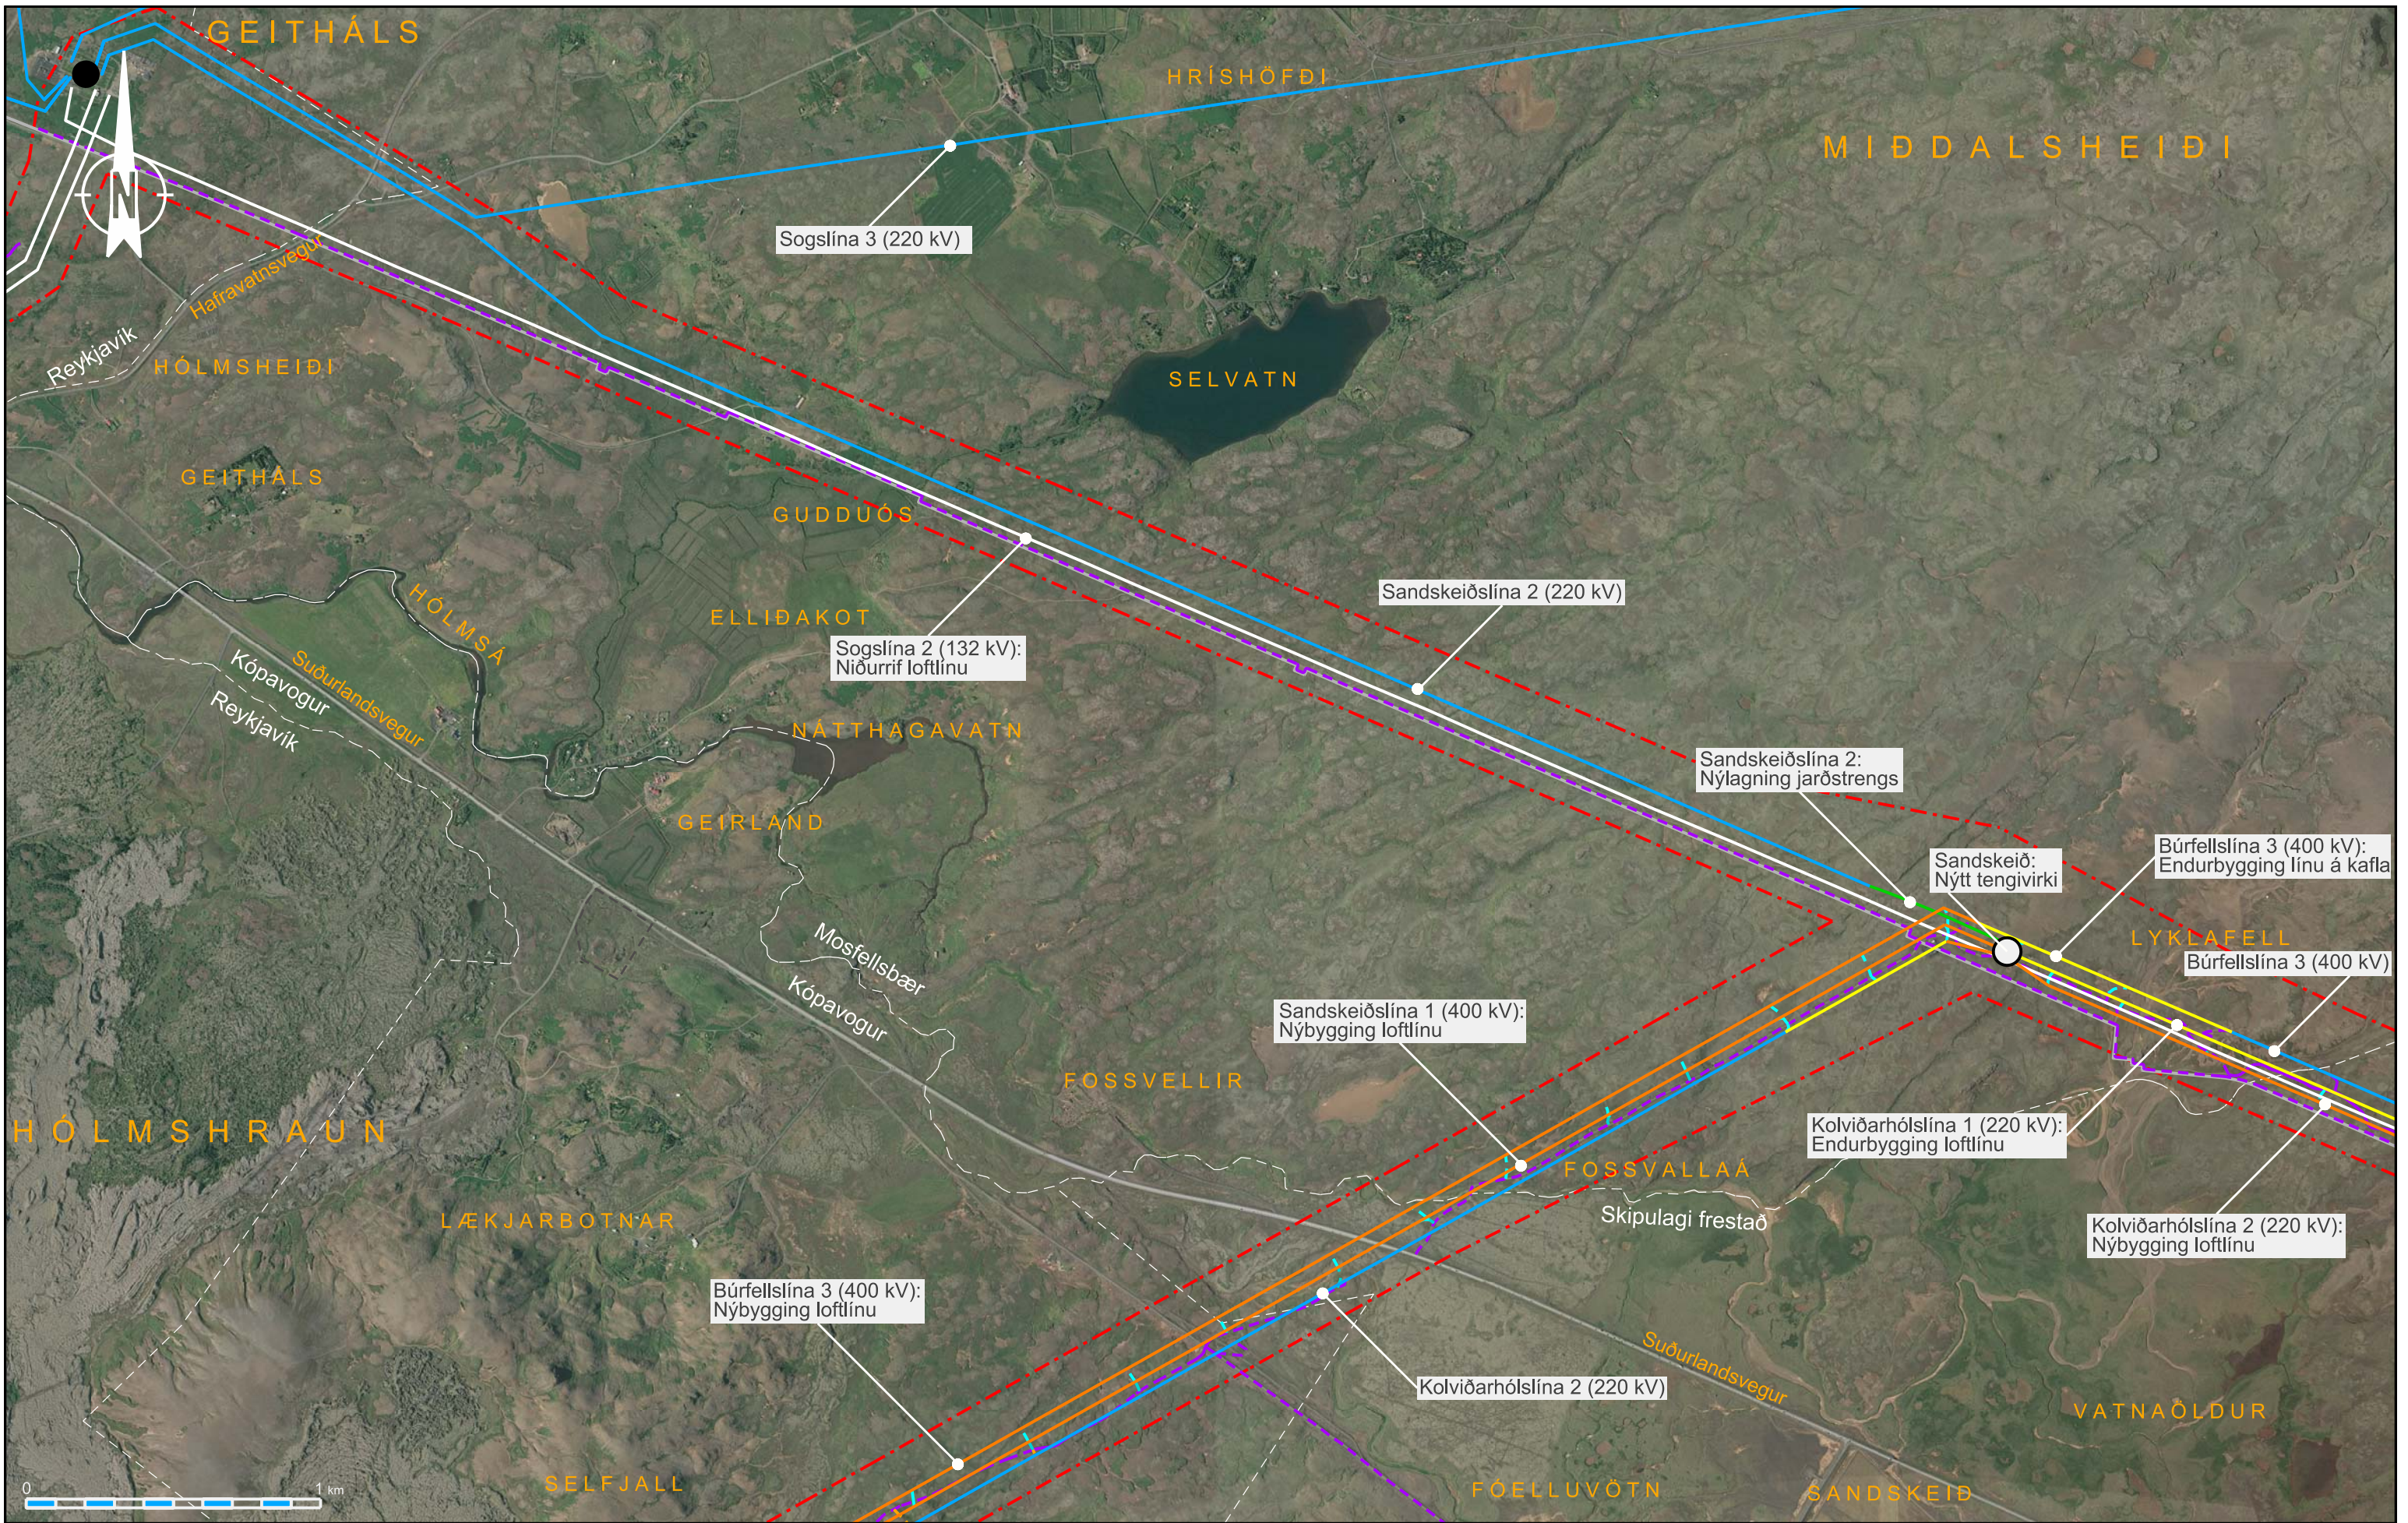

YFIRLITSKORT AF LÍNULEIÐUM
SANDSKEIÐ - GEITHÁLS

KORT NR. 3

DAGSETNING
30.04.2009

GERT BDI
RIJ/KMP

MÆLIKV.
1:20.000

BLADSTÆRÐ
A3

1. **Skýringar**
2. Núverandi línuleiðir
   - Nýjar línuleiðir
   - Endurbýggðar línuleiðir
   - Niðurrif línu
   - Jarðstrengir

- Hellisheiðaræð - hitaveitulögn
- - - Athugunarsvæði
- - - Mörk sveitarfélaga
- Mörk svæða á náttúruminjaskrá
- - - Mörk friðlýstra svæða

- - - Núverandi slóð
- - - Fyrirhuguð slóð
- - - Hliðarslóð að nýju mastri
- Núverandi tengivirki
- Áformuð tengivirki
- Niðurrif tengivirkja

HEIMildir	
Loftmyndir	Loftmyndir ehf.
Mörk sveitarfélaga	Landmælingar Íslands 2003
Mörk svæða á náttúruminjaskrá	Umhverfisstofnun 2006
Mörk friðlýstra svæða	Umhverfisstofnun 2006