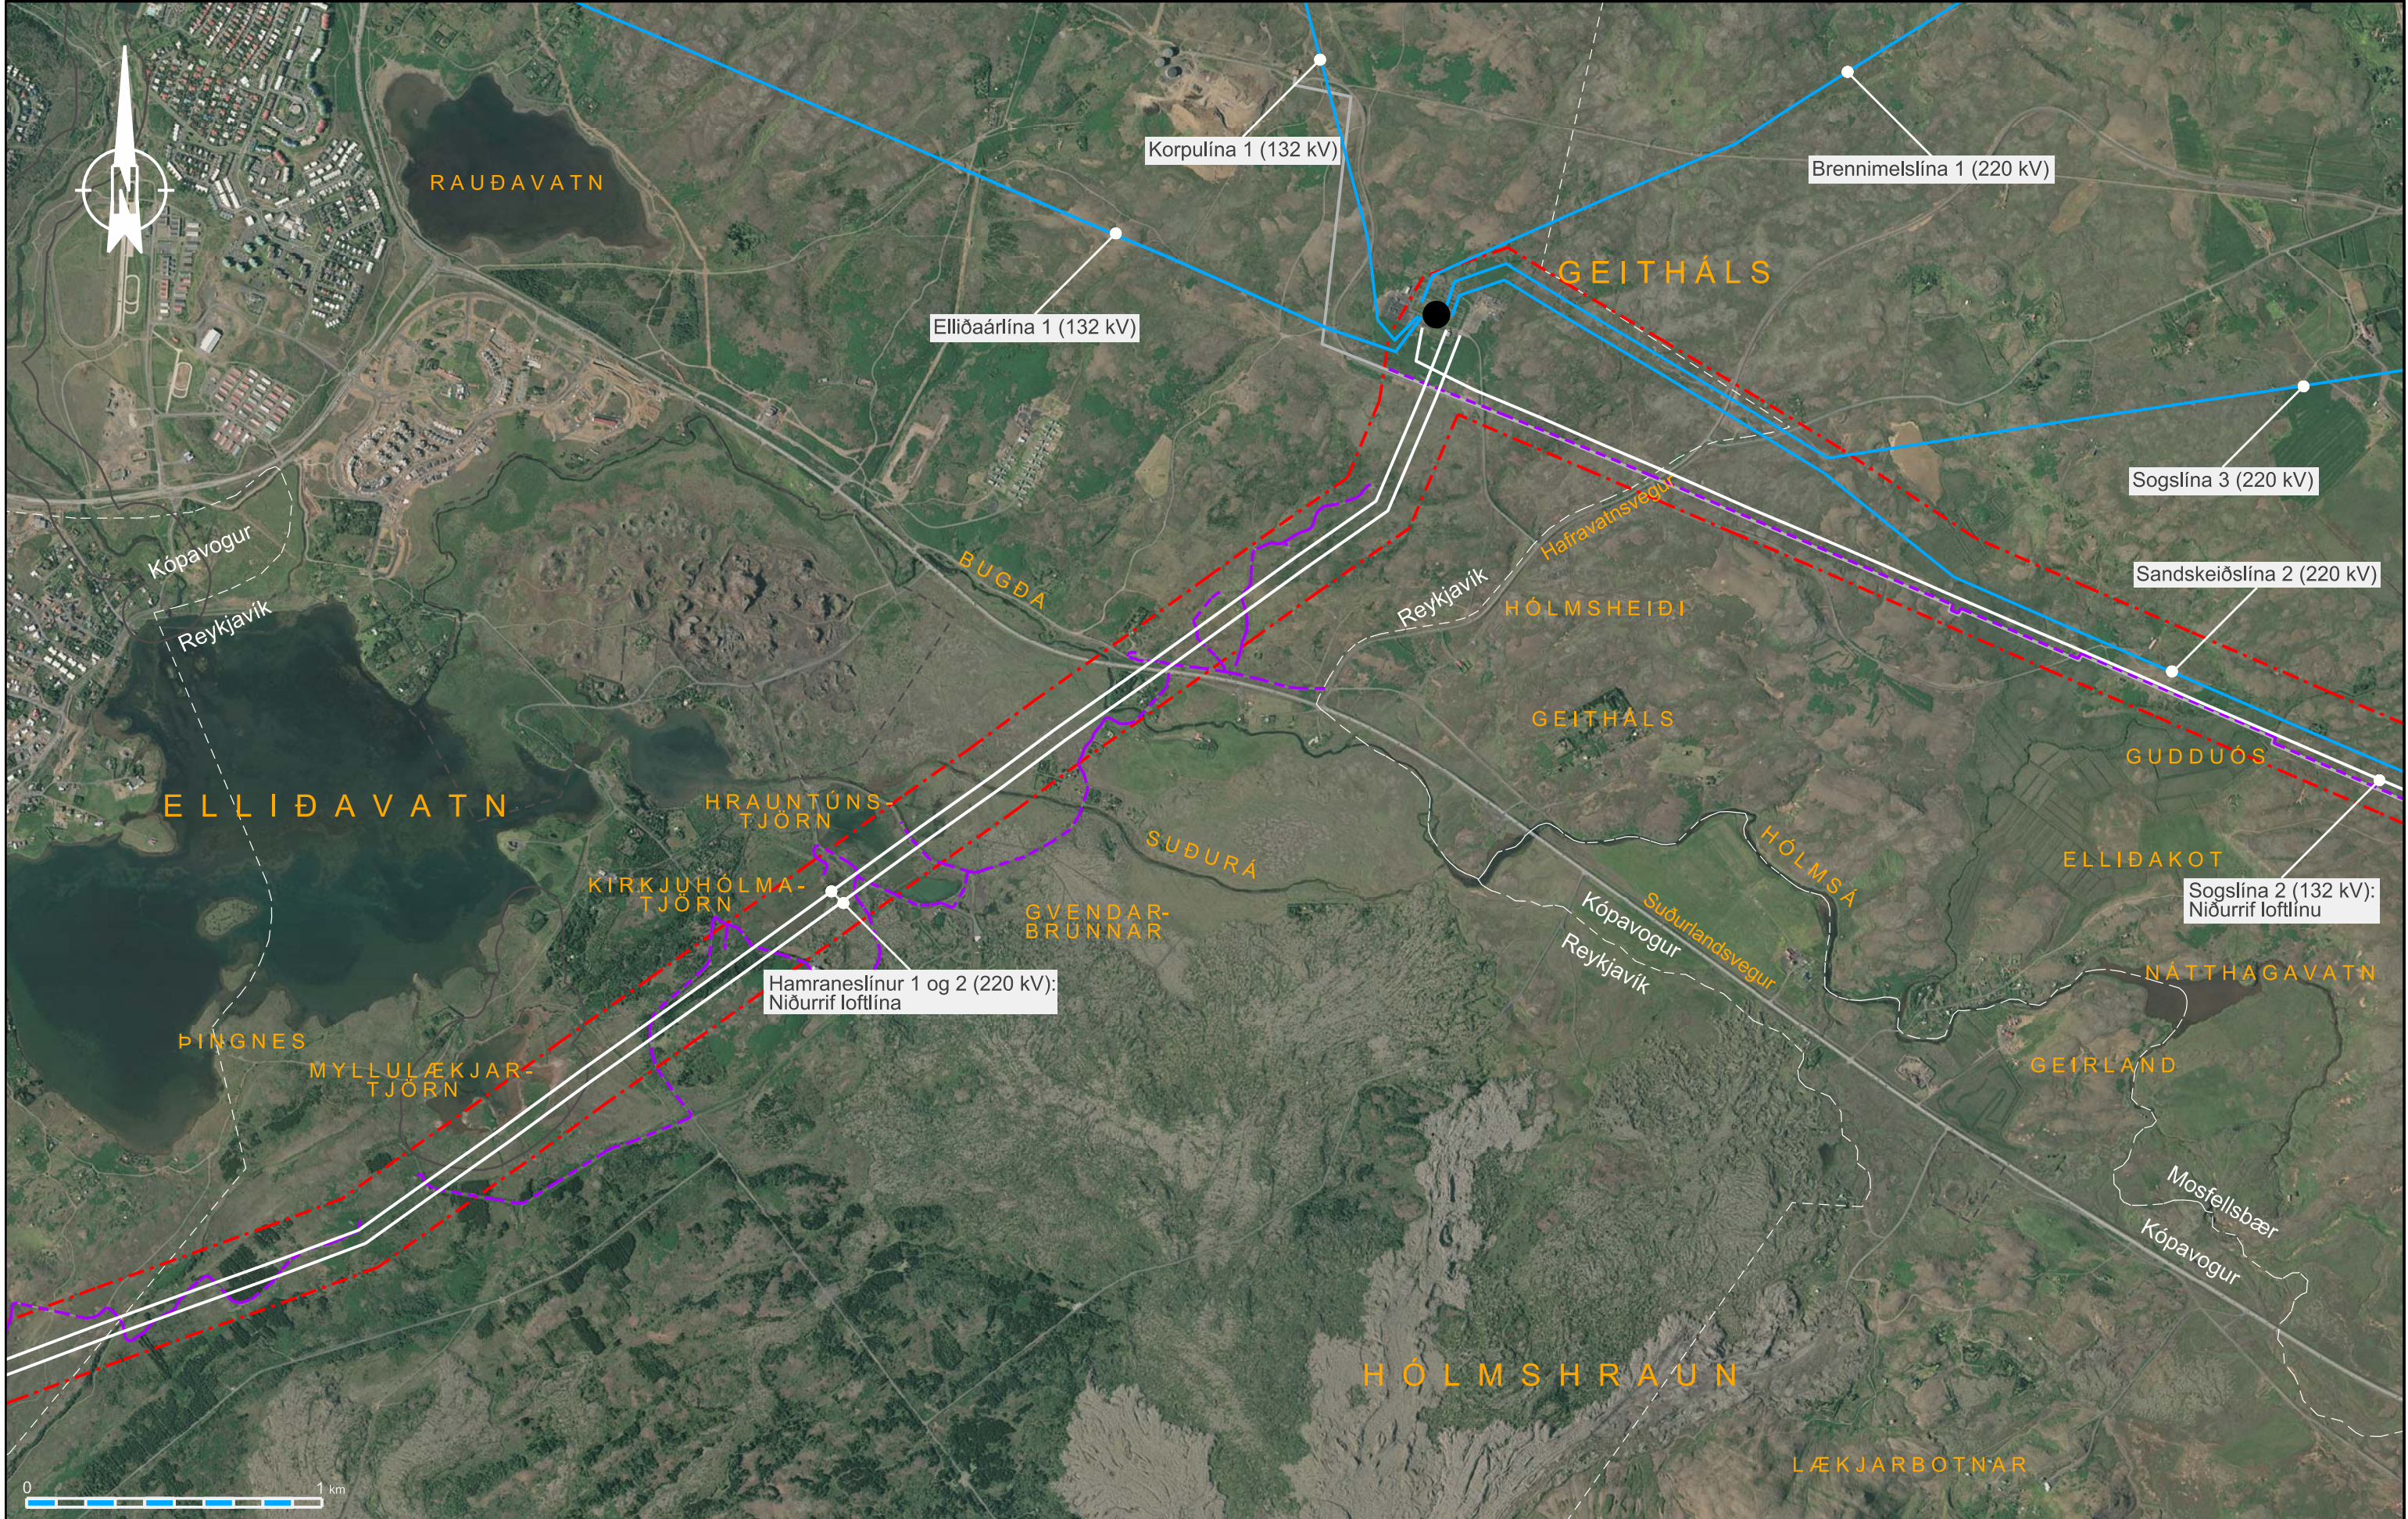

YFIRLITSKORT AF LÍNULEIÐUM
VIÐ HAMRANESLÍNUR

DAGSETNING
19.03.2009

GERT
RIJ/KMP

MÆLIKV.
1:20.000

BLADSTÆRÐ
A3

Skýringar

- Núverandi línuleiðir
- Nýjar línuleiðir
- Endurbýggðar línuleiðir
- Niðurrif línu
- Jarðstrengir

- Hellsheiðaræð - hitaveitulögn
- - - Athugunarsvæði
- - - Mörk sveitarfélaga
- Mörk svæða á náttúruminjaskrá
- - - Mörk friðlýstra svæða

- - - Núverandi slóð
- - - Fyrirhuguð slóð
- - - Hliðarslóð að nýju mastri
- Núverandi tengivirki
- Áformuð tengivirki
- Niðurrif tengivirkja

HEIMildir	
Loftmyndir	Loftmyndir ehf.
Mörk sveitarfélaga	Landmælingar Íslands 2003
Mörk svæða á náttúruminjaskrá	Umhverfisstofnun 2006
Mörk friðlýstra svæða	Umhverfisstofnun 2006

KORT NR. 4