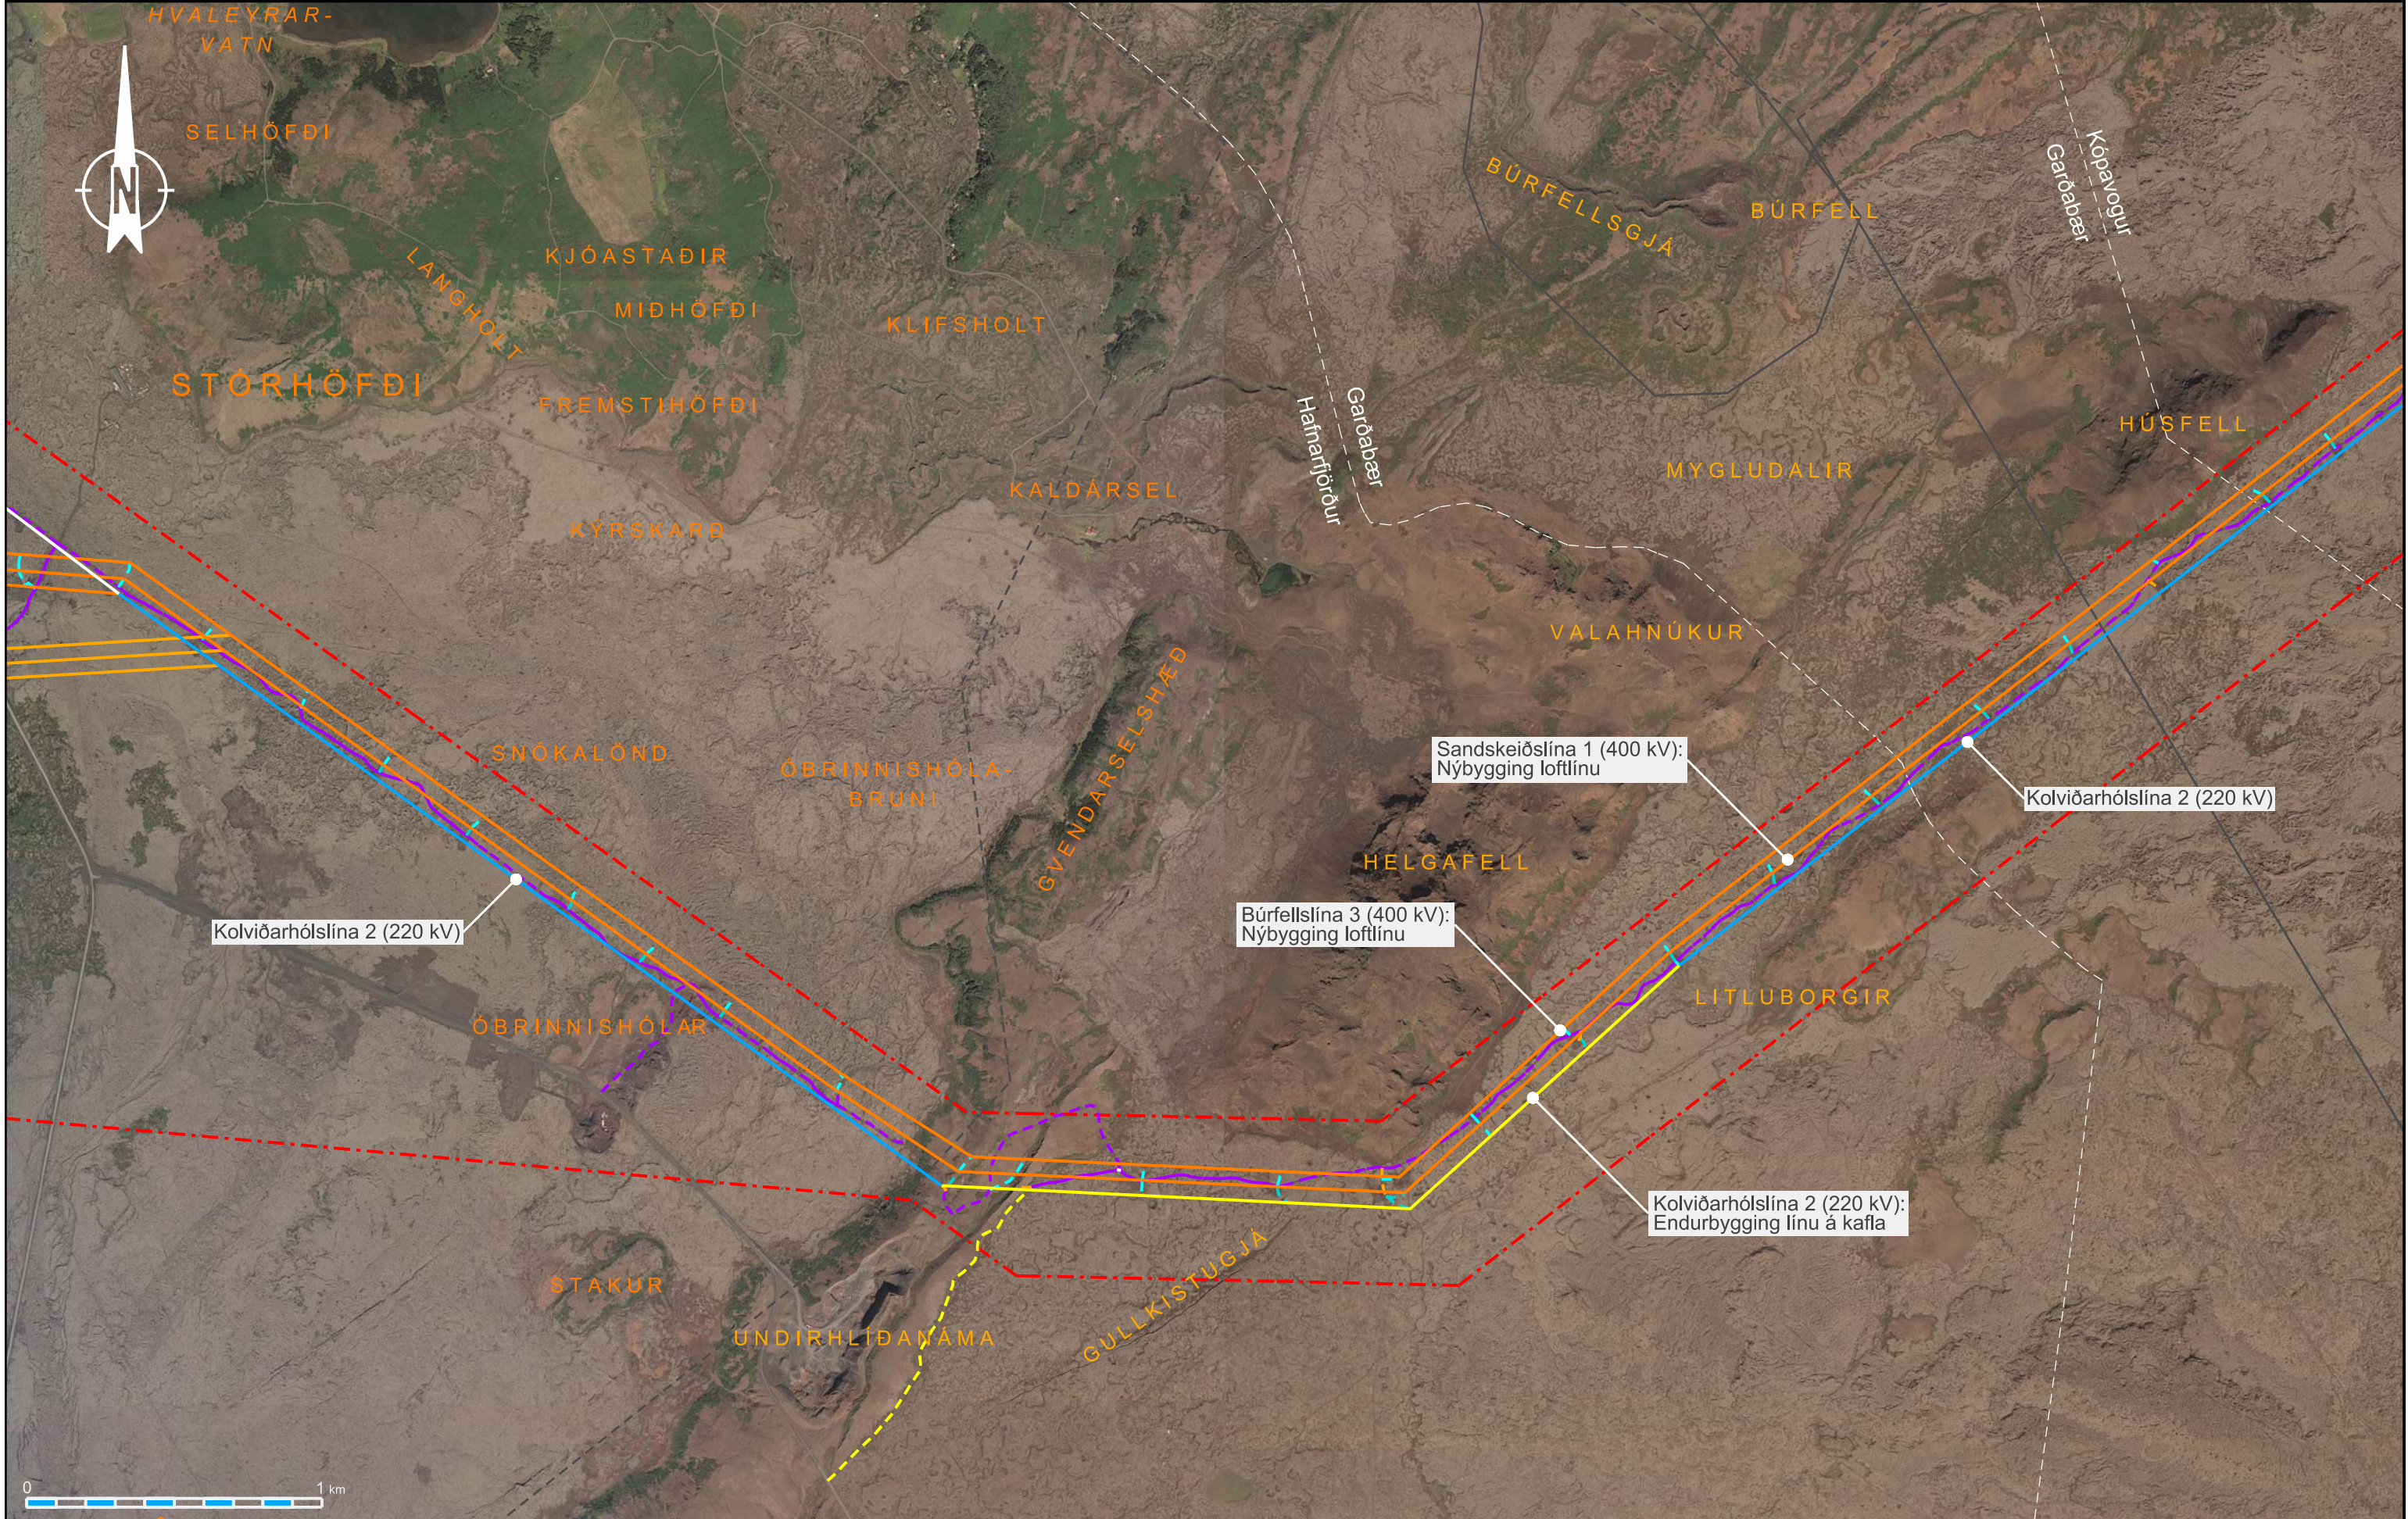

YFIRLITSKORT AF LÍNULEIÐUM
HELGAFELL - STÓRHÖFÐI

DAGSETNING
19.03.2009

GERT
RIJ/KMP

MÆLIKV.
1:20,000

BLADSTÆRÐ
A3

1. **Skýringar**
2. Núverandi línuleiðir
   - Nýjar línuleiðir
   - Endurbýggðar línuleiðir
   - Niðurrif línu
   - Jarðstrengir

- - - Athugunarsvæði
- - - Mörk sveitarfélaga
- Mörk svæða á náttúruminjaskrá
- - - Mörk friðlýstra svæða

- - - Núverandi slóð
- - - Fyrirhuguð slóð
- - - Hliðarslóð að nýju mastri
- Núverandi tengivirki
- Áformuð tengivirki
- Niðurrif tengivirkja

HEIMILDIR	
Loftmyndir	Loftmyndir ehf.
Mörk sveitarfélaga	Landmælingar Íslands 2003
Mörk svæða á náttúruminjaskrá	Umhverfisstofnun 2006
Mörk friðlýstra svæða	Umhverfisstofnun 2006

KORT NR. 7