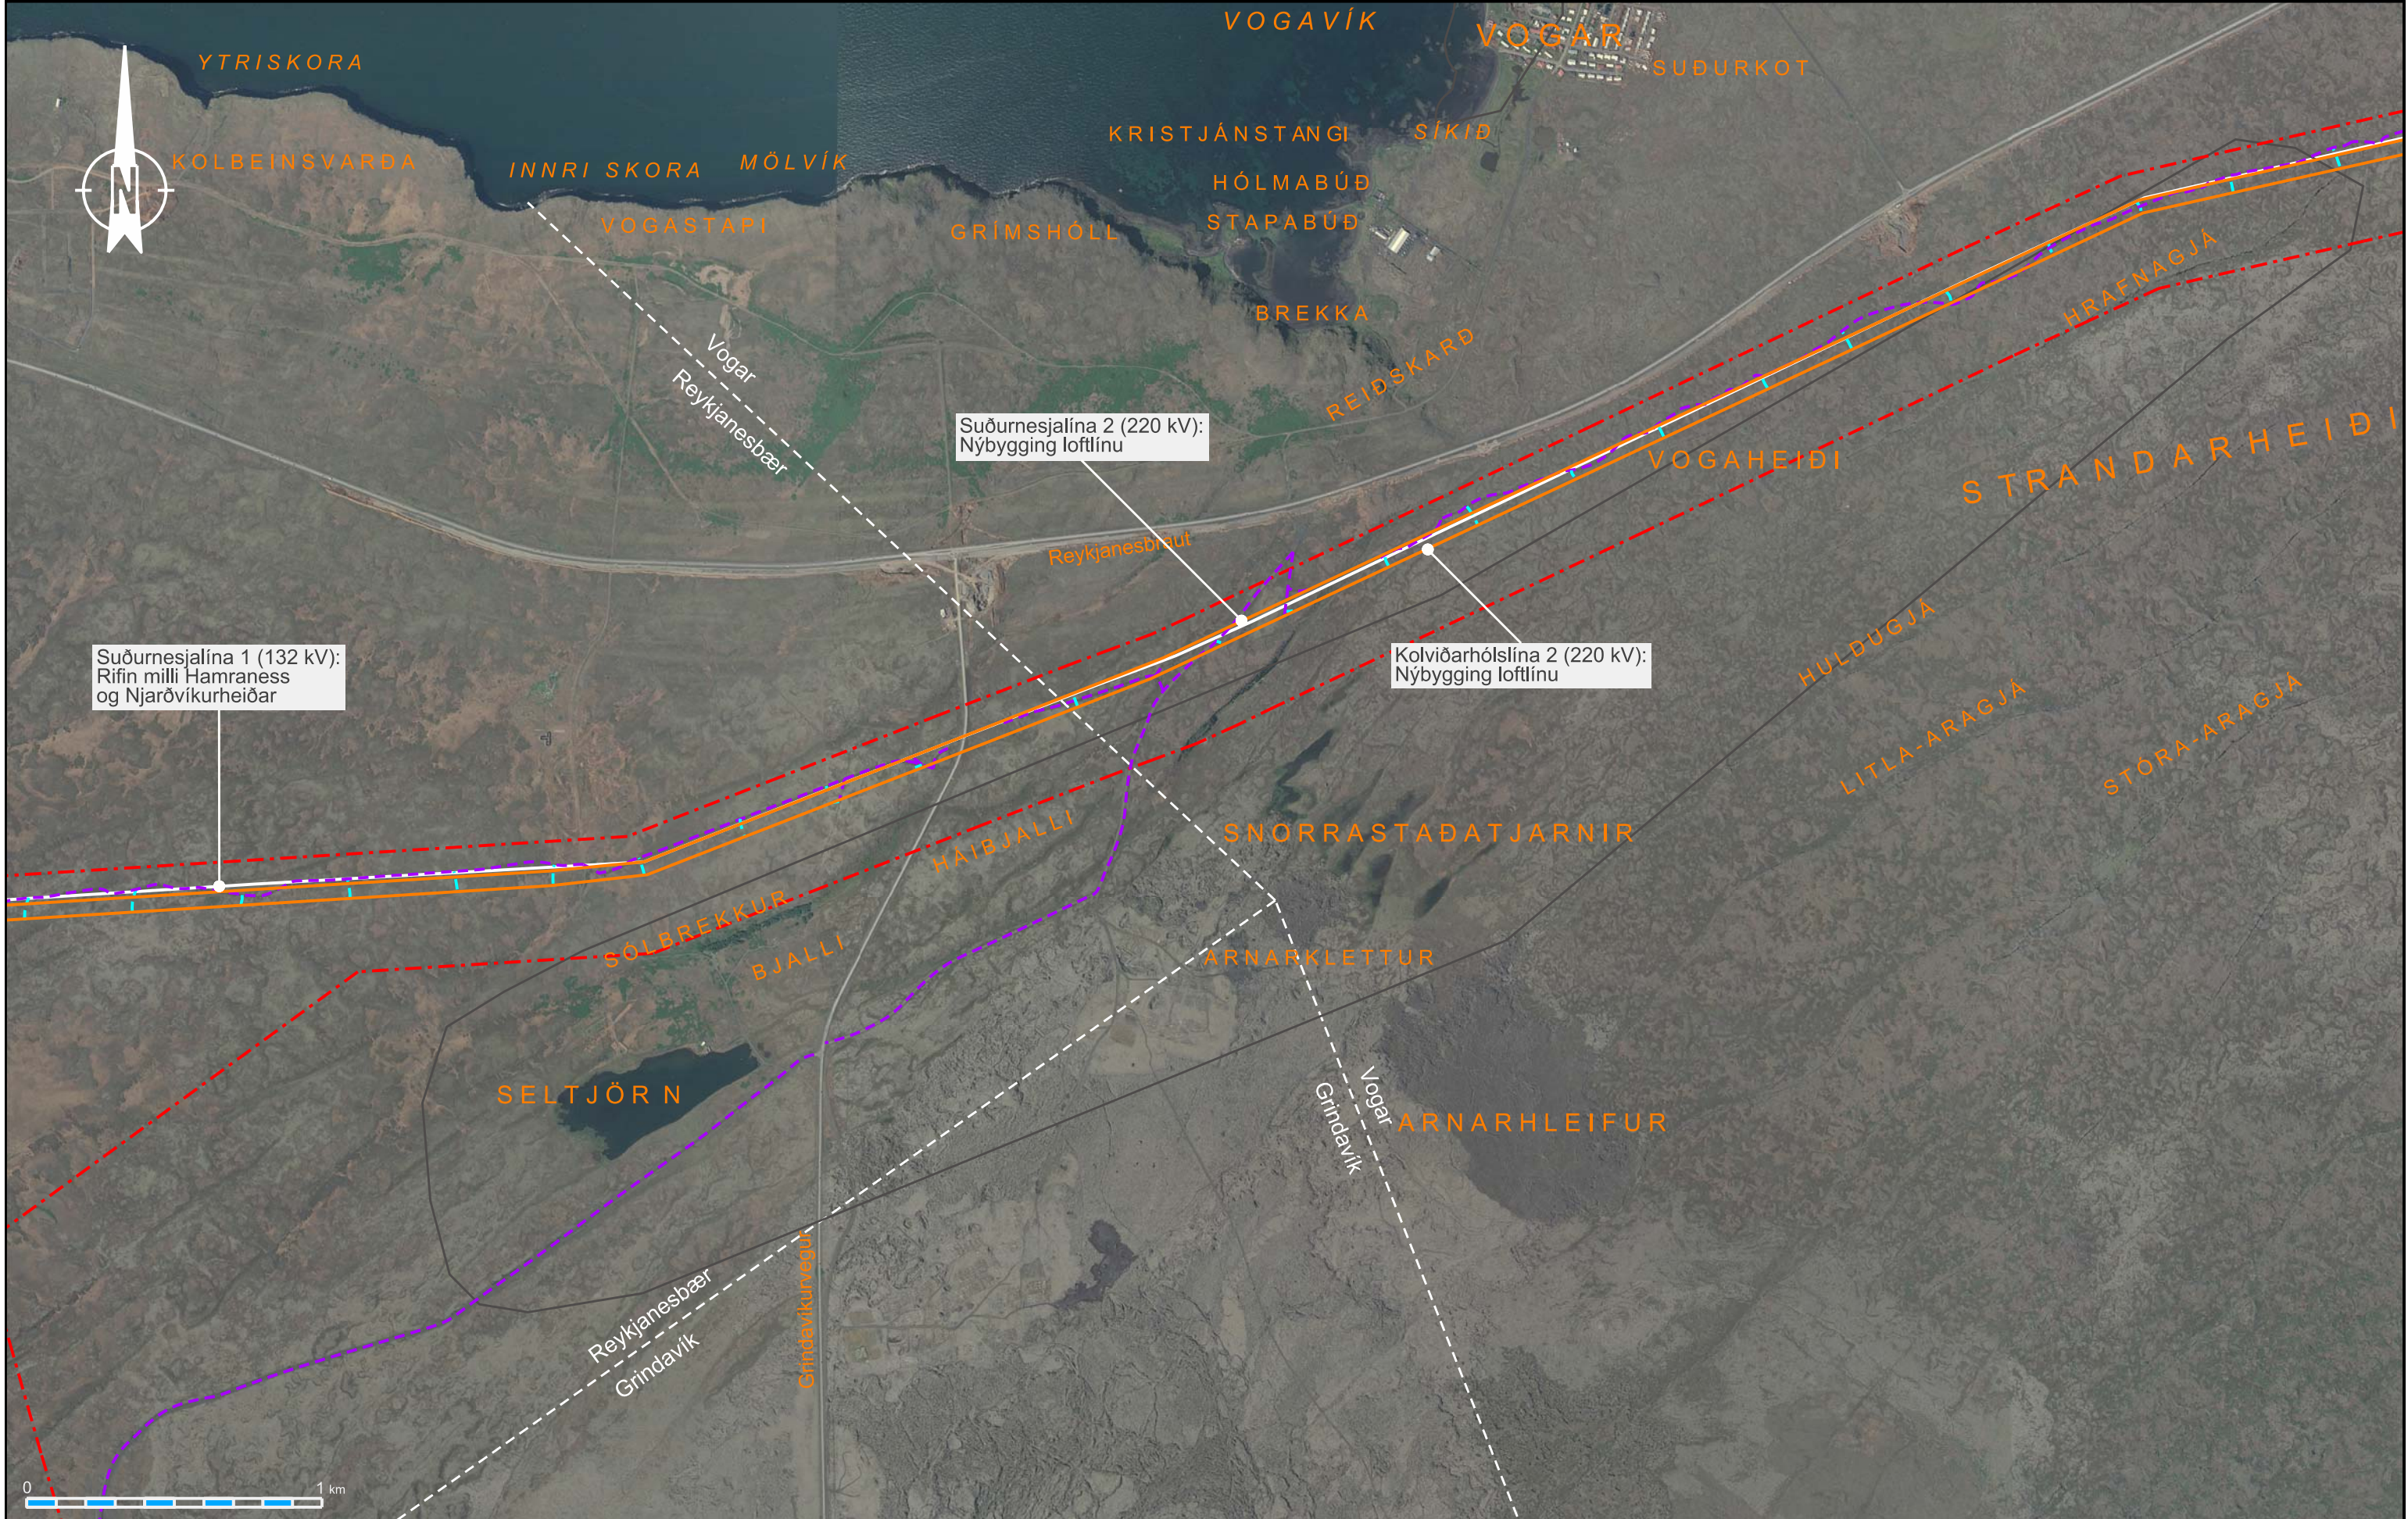

YFIRLITSKORT AF LÍNULEIÐUM
STRANDARHEIÐI - SELTJÖRN

KORT NR. 11

DAGSETNING
19.03.2009

GERT
RIJ/KMP

MÆLIKV.
1:20.000

BLAÐSTÆRÐ
A3

1. **Skýringar**
2. Núverandi línuleiðir
   - Nýjar línuleiðir
   - Endurbyggðar línuleiðir
   - Niðurrif línu
   - Jarðstrengir

- - - Athugasvæði
- - - Mörk sveitarfélaga
- Mörk svæða á náttúruminjasrá
- - - Mörk friðlýstra svæða

- - - Núverandi slóð
- - - Fyrirhuguð slóð
- - - Hliðarslóð að nýju mastri
- Núverandi tengivirki
- Áformuð tengivirki
- Niðurrif tengivirkja

HEIMildir	
Loftmyndir	Loftmyndir ehf.
Mörk sveitarfélaga	Landmælingar Íslands 2003
Mörk svæða á náttúruminjasrá	Umhverfisstofnun 2006
Mörk friðlýstra svæða	Umhverfisstofnun 2006