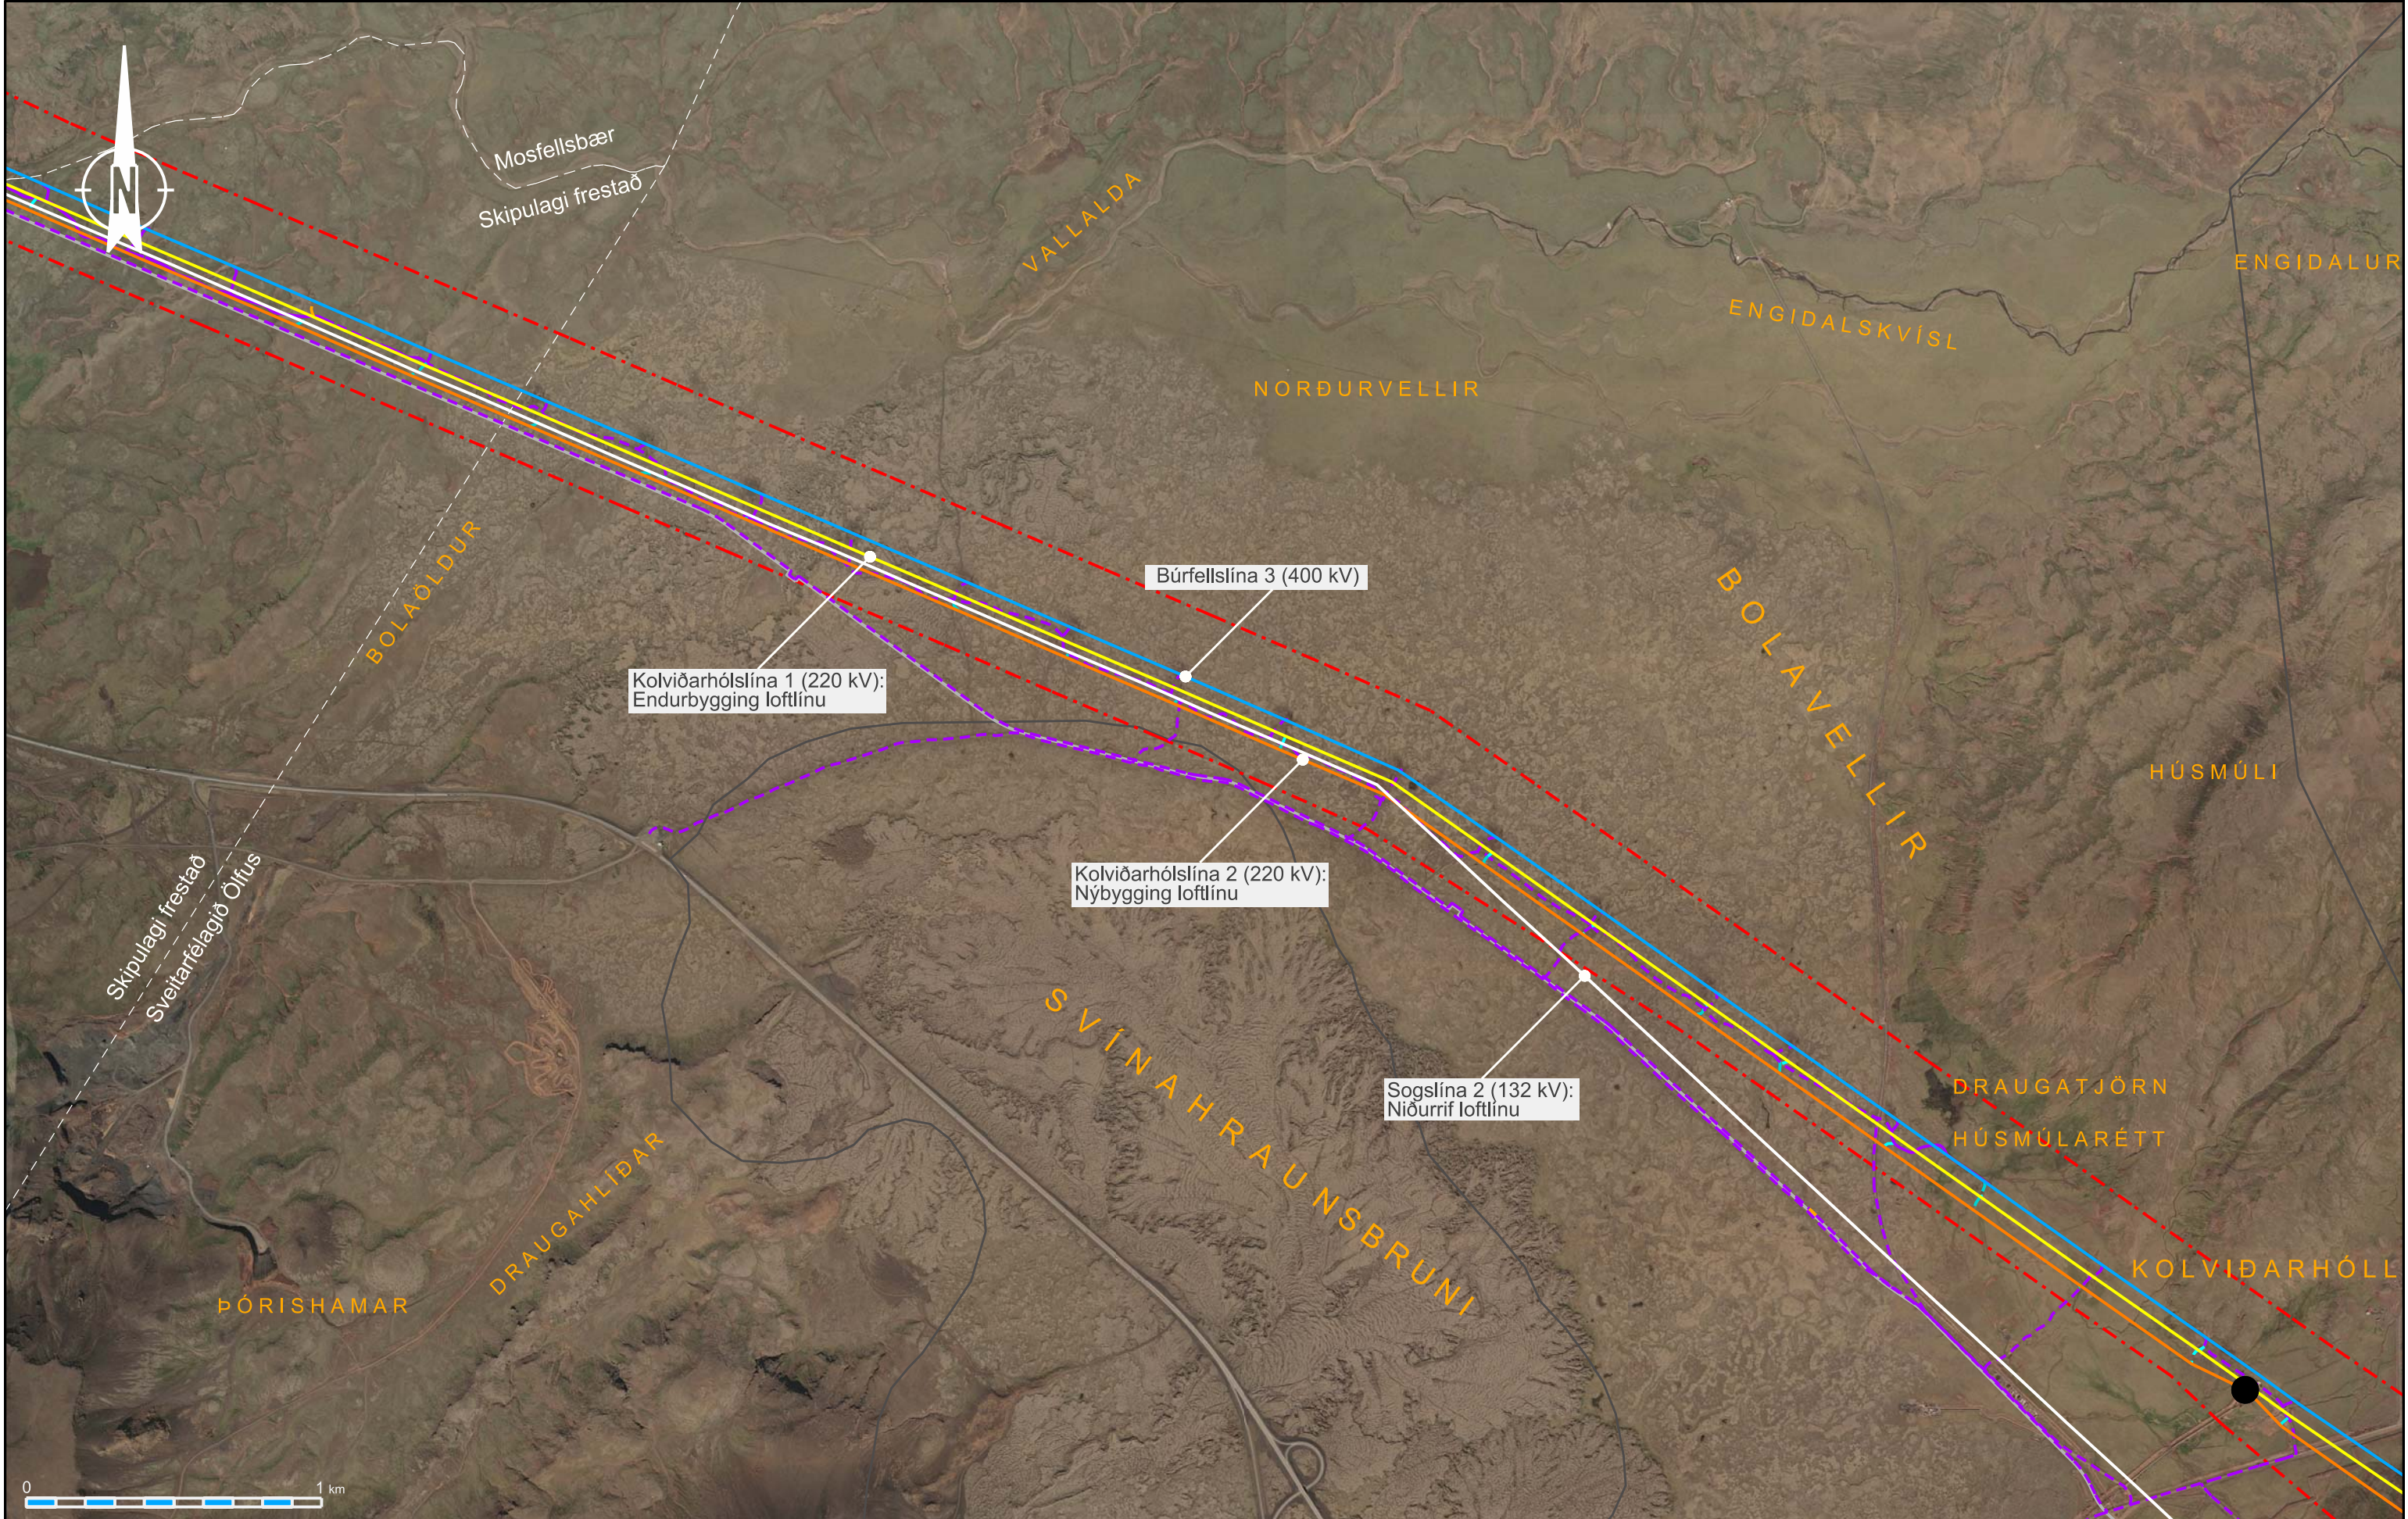

YFIRLITSKORT AF LÍNULEIÐUM
KOLVIÐARHÓLL - SANDSKEIÐ

KORT NR. 2

DAGSETNING
30.04.2009

GERT BDI
RIJ/KMP

MÆLIKV.
1:20.000

BLADSTÆRÐ
A3

1. **Skýringar**
2. Núverandi línuleiðir
   - Nýjar línuleiðir
   - Endurbyggðar línuleiðir
   - Niðurrif línu
   - Jarðstrengir

- Hellisheiðaræð - hitaveitulögn
- - - Athugunarsvæði
- - - Mörk sveitarfélaga
- Mörk svæða á náttúruminjaskrá
- - - Mörk friðlýstra svæða

- - - Núverandi slóð
- - - Fyrirhuguð slóð
- - - Hliðarslóð að nýju mastri
- Núverandi tengivirki
- Áformuð tengivirki
- Niðurrif tengivirkja

HEIMildir	
Loftmyndir	Loftmyndir ehf.
Mörk sveitarfélaga	Landmælingar Íslands 2003
Mörk svæða á náttúruminjaskrá	Umhverfisstofnun 2006
Mörk friðlýstra svæða	Umhverfisstofnun 2006