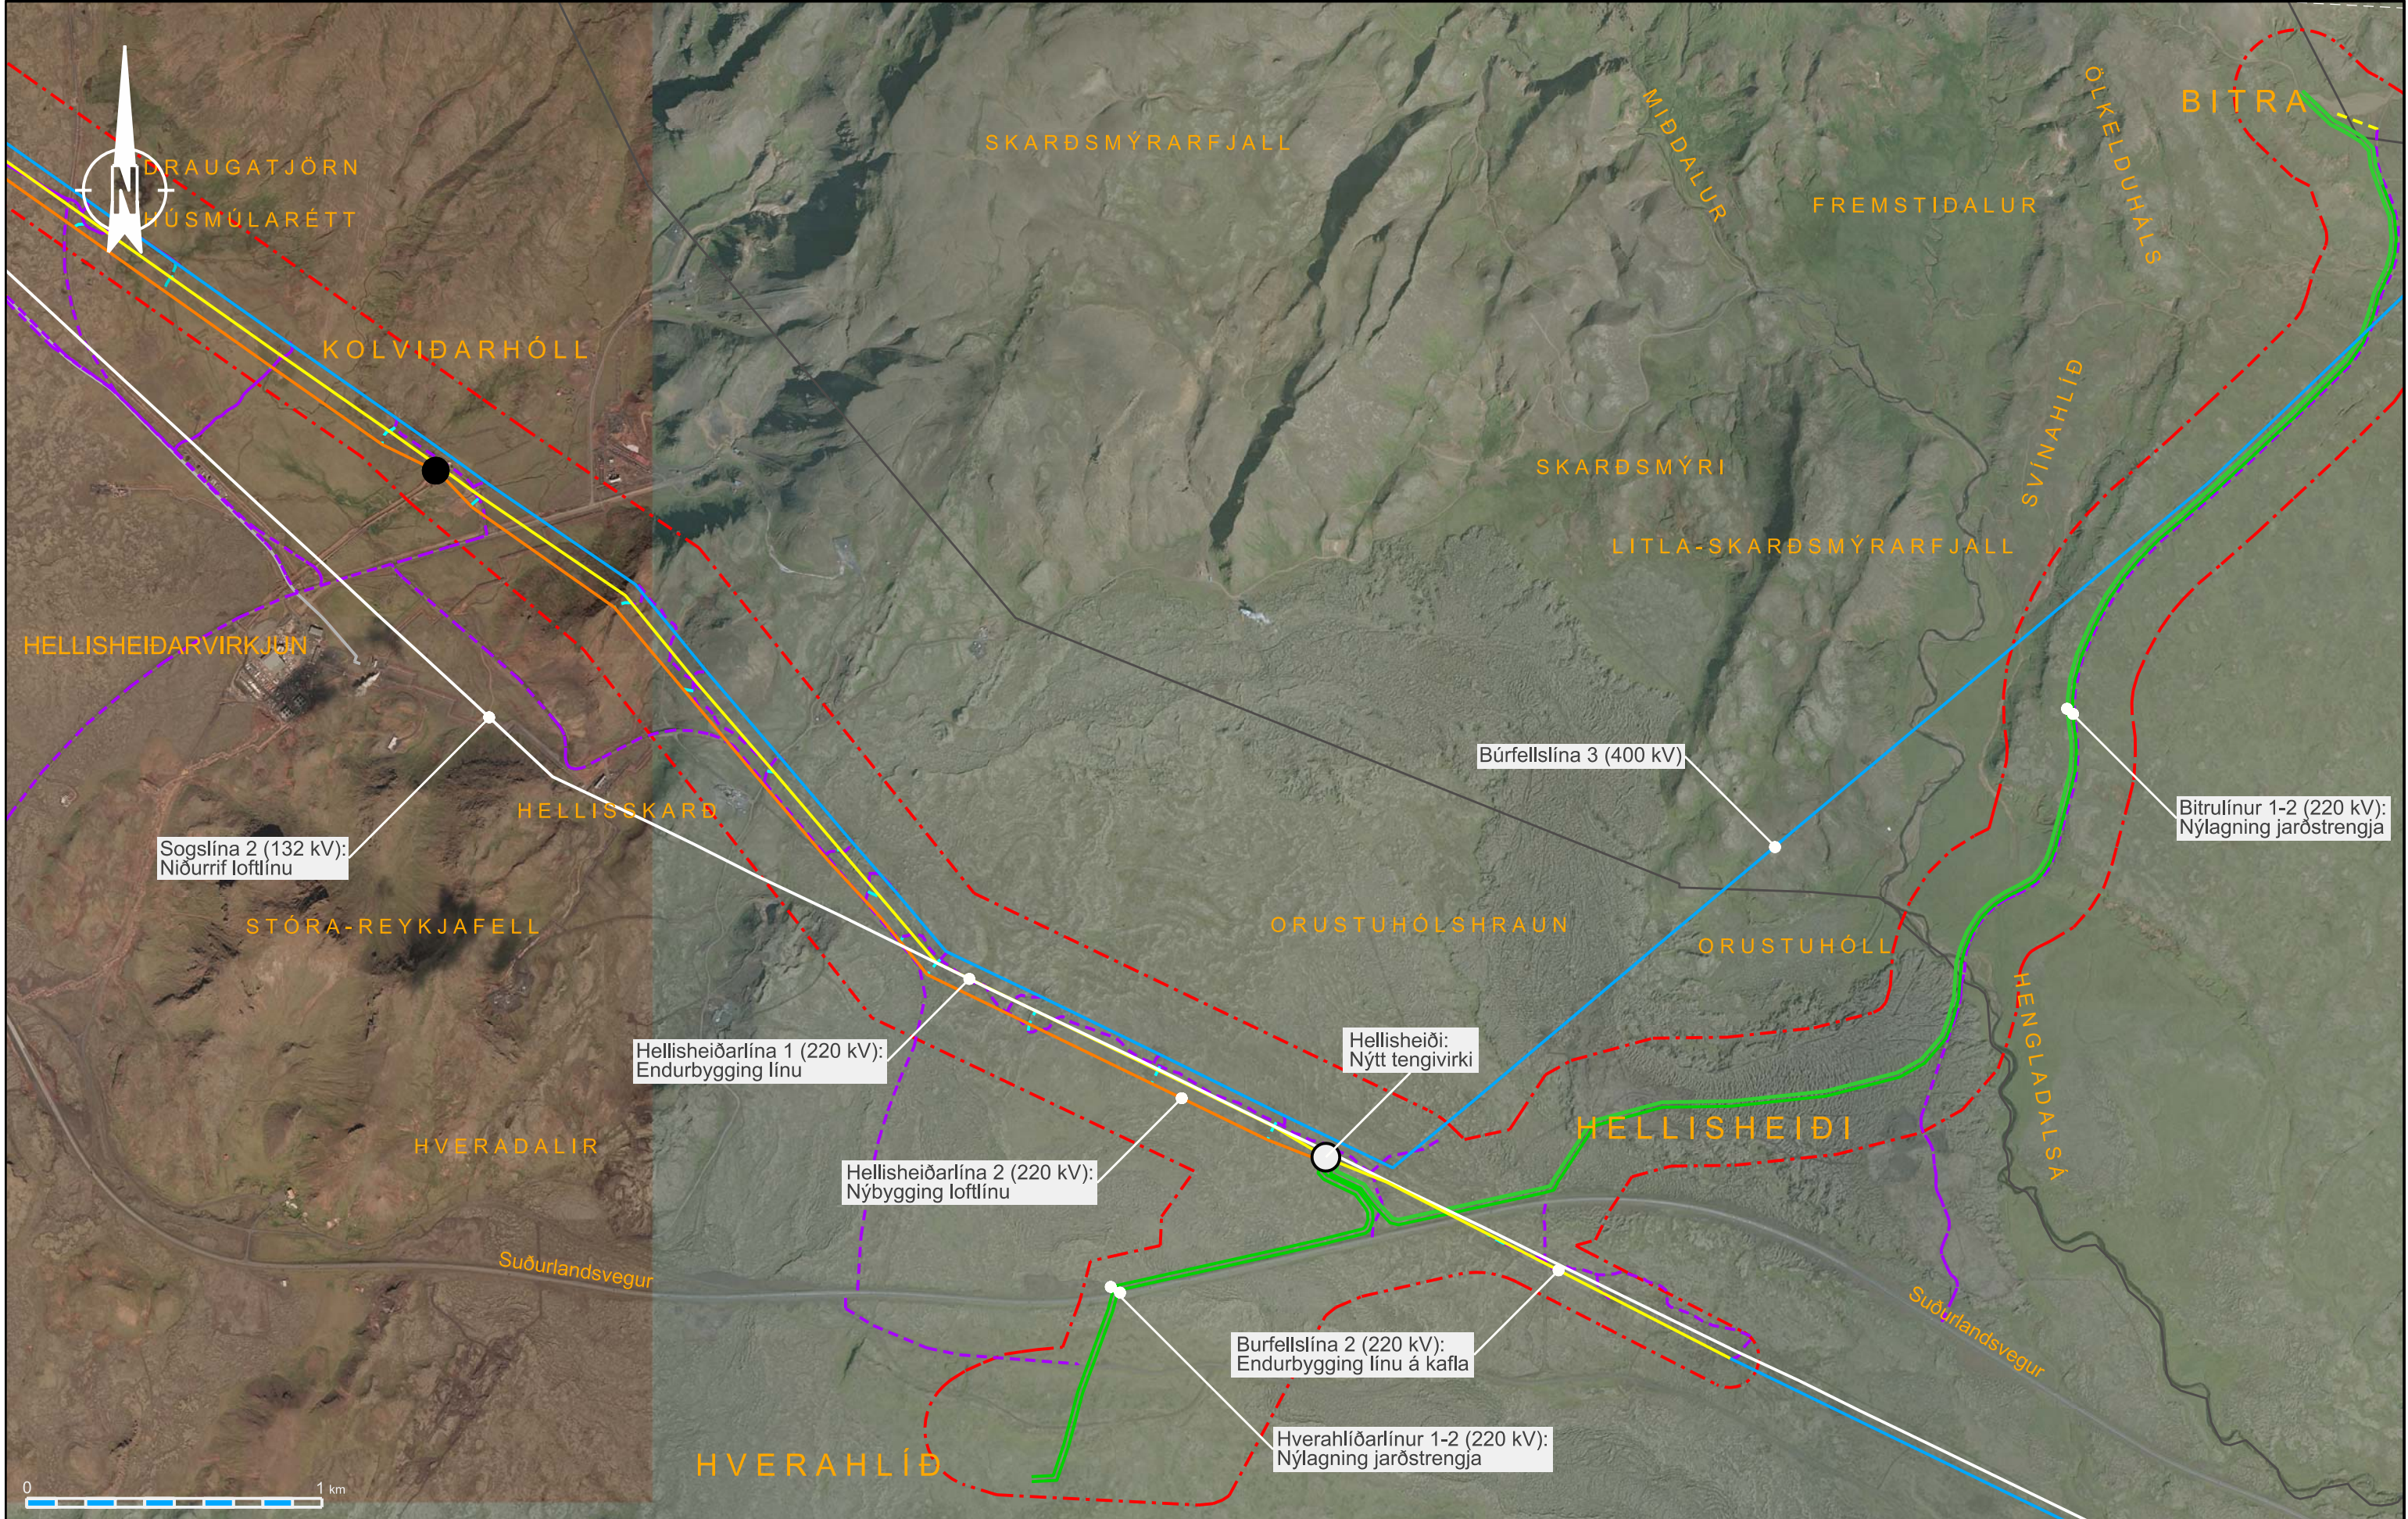

YFIRLITSKORT AF LÍNULEIÐUM
HELLISHEIÐI - KOLVÍÐARHÓLL

KORT NR. 1

DAGSETNING
19.03.2009

GERT
RIJ/KMP

MÆLIKV.
1:20.000

BLADSTÆRÐ
A3

1. **Skýringar**
2. Núverandi línuleiðir
   - Nýjar línuleiðir
   - Endurbyggðar línuleiðir
   - Niðurrif línu
   - Jarðstrengir

- Hellisheiðaræð - hitaveitulögn
- - - Athugunarsvæði
- - - Mörk sveitarfélaga
- Mörk svæða á náttúruminjaskrá
- - - Mörk friðlýstra svæða

- - - Núverandi slóð
- - - Fyrirhuguð slóð
- - - Hliðarslóð að nýju mastri
- Núverandi tengivirki
- Áformuð tengivirki
- Niðurrif tengivirkja

HEIMildir	
Loftmyndir	Loftmyndir ehf.
Mörk sveitarfélaga	Landmælingar Íslands 2003
Mörk svæða á náttúruminjaskrá	Umhverfisstofnun 2006
Mörk friðlýstra svæða	Umhverfisstofnun 2006