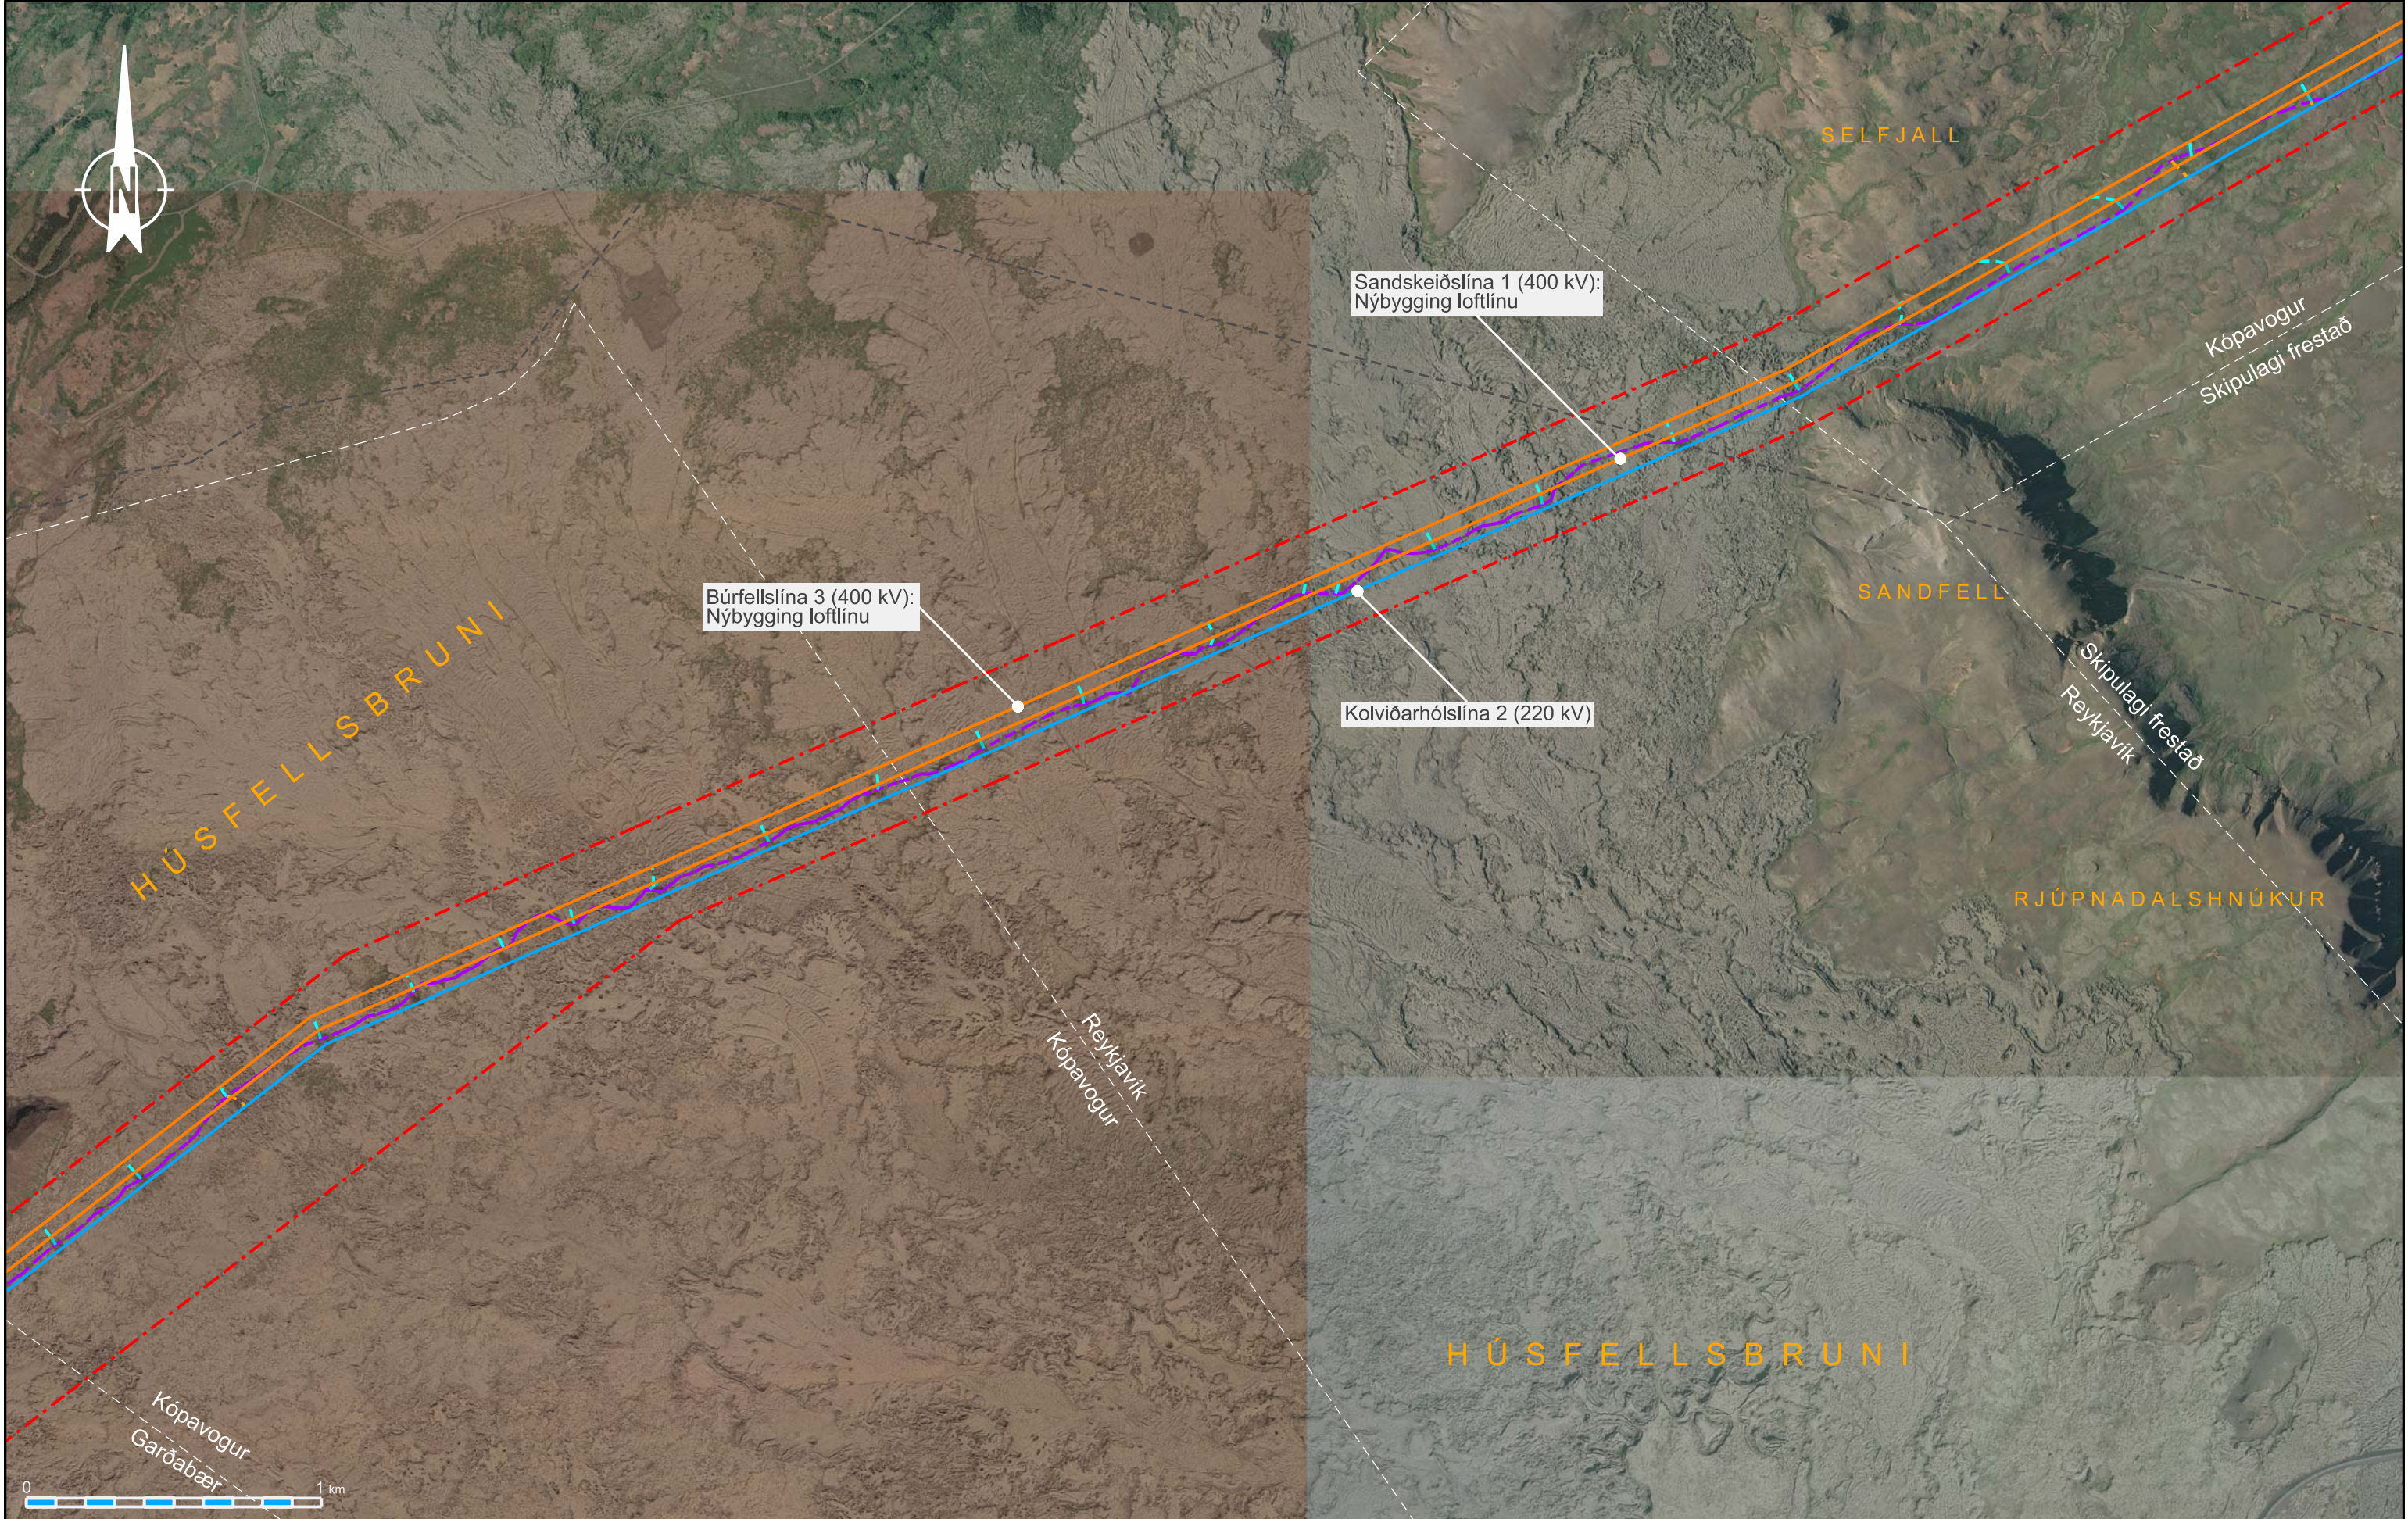

YFIRLITSKORT AF LÍNULEIÐUM
SANDSKEIÐ - HELGAFELL

DAGSETNING
30.04.2009

GERT BDI
RIJ/KMP

MÆLIKV.
1:20.000

BLADSTÆRÐ
A3

1. **Skýringar**
2. Núverandi línuleiðir
   - Nýjar línuleiðir
   - Endurbyggðar línuleiðir
   - Niðurrif línu
   - Jarðstrengir

- - - Athugasvæði
- - - Mörk sveitarfélaga
- Mörk svæða á náttúruminjaskrá
- - - Mörk friðlýstra svæða

- - - Núverandi slóð
- - - Fyrirhuguð slóð
- - - Hliðarslóð að nýju mastri
- Núverandi tengivirki
- Áformuð tengivirki
- Niðurrif tengivirkja

HEIMildir	
Loftmyndir	Loftmyndir ehf.
Mörk sveitarfélaga	Landmælingar Íslands 2003
Mörk svæða á náttúruminjaskrá	Umhverfisstofnun 2006
Mörk friðlýstra svæða	Umhverfisstofnun 2006

KORT NR. 5