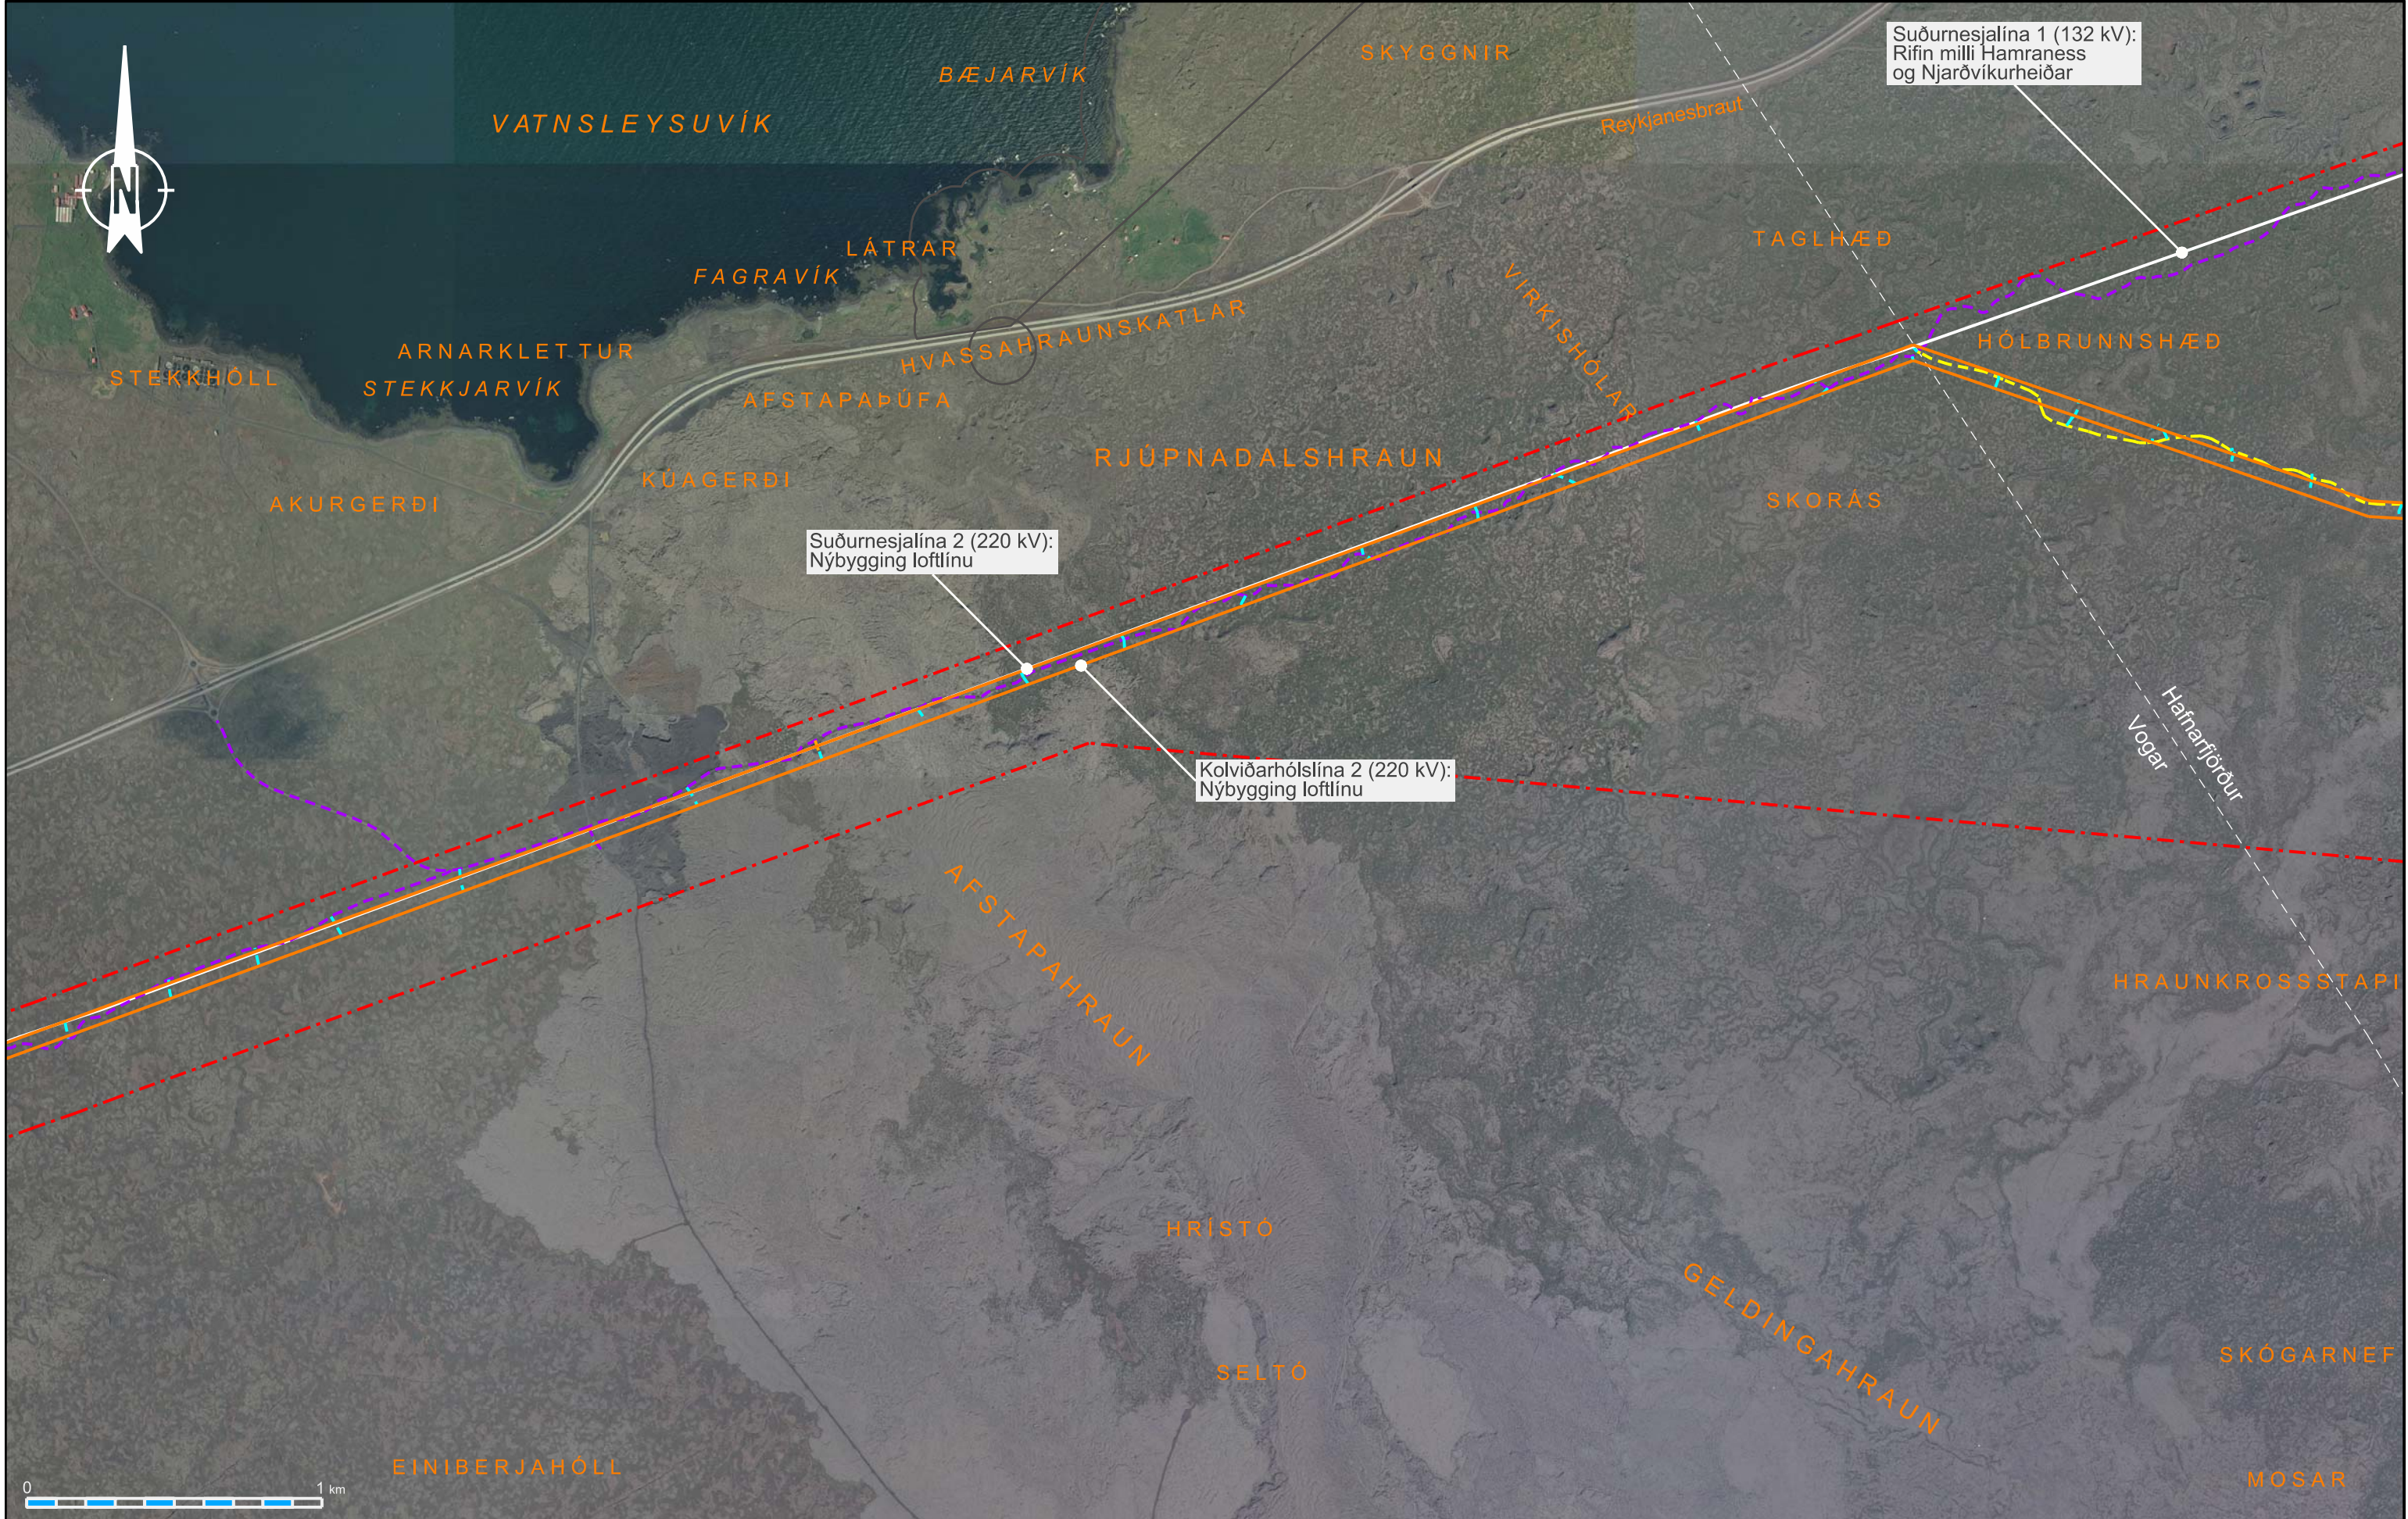

YFIRLITSKORT AF LÍNULEIÐUM
KÚAGERÐI

KORT NR. 9

DAGSETNING
19.03.2009

GERT
RIJ/KMP

MÆLIKV.
1:20.000

BLADSTÆRÐ
A3

1. **Skýringar**
2. Núverandi línuleiðir
   - Nýjar línuleiðir
   - Endurbýggðar línuleiðir
   - Niðurrif línu
   - Jarðstrengir

- - - Athugunarsvæði
- - - Mörk sveitarfélaga
- Mörk svæða á náttúruminjaskrá
- - - Mörk friðlýstra svæða

- - - Núverandi slóð
- - - Fyrirhuguð slóð
- - - Hliðarslóð að nýju mastri
- Núverandi tengivirki
- Áformuð tengivirki
- Niðurrif tengivirkja

HEIMildir	
Loftmyndir	Loftmyndir ehf.
Mörk sveitarfélaga	Landmælingar Íslands 2003
Mörk svæða á náttúruminjaskrá	Umhverfisstofnun 2006
Mörk friðlýstra svæða	Umhverfisstofnun 2006